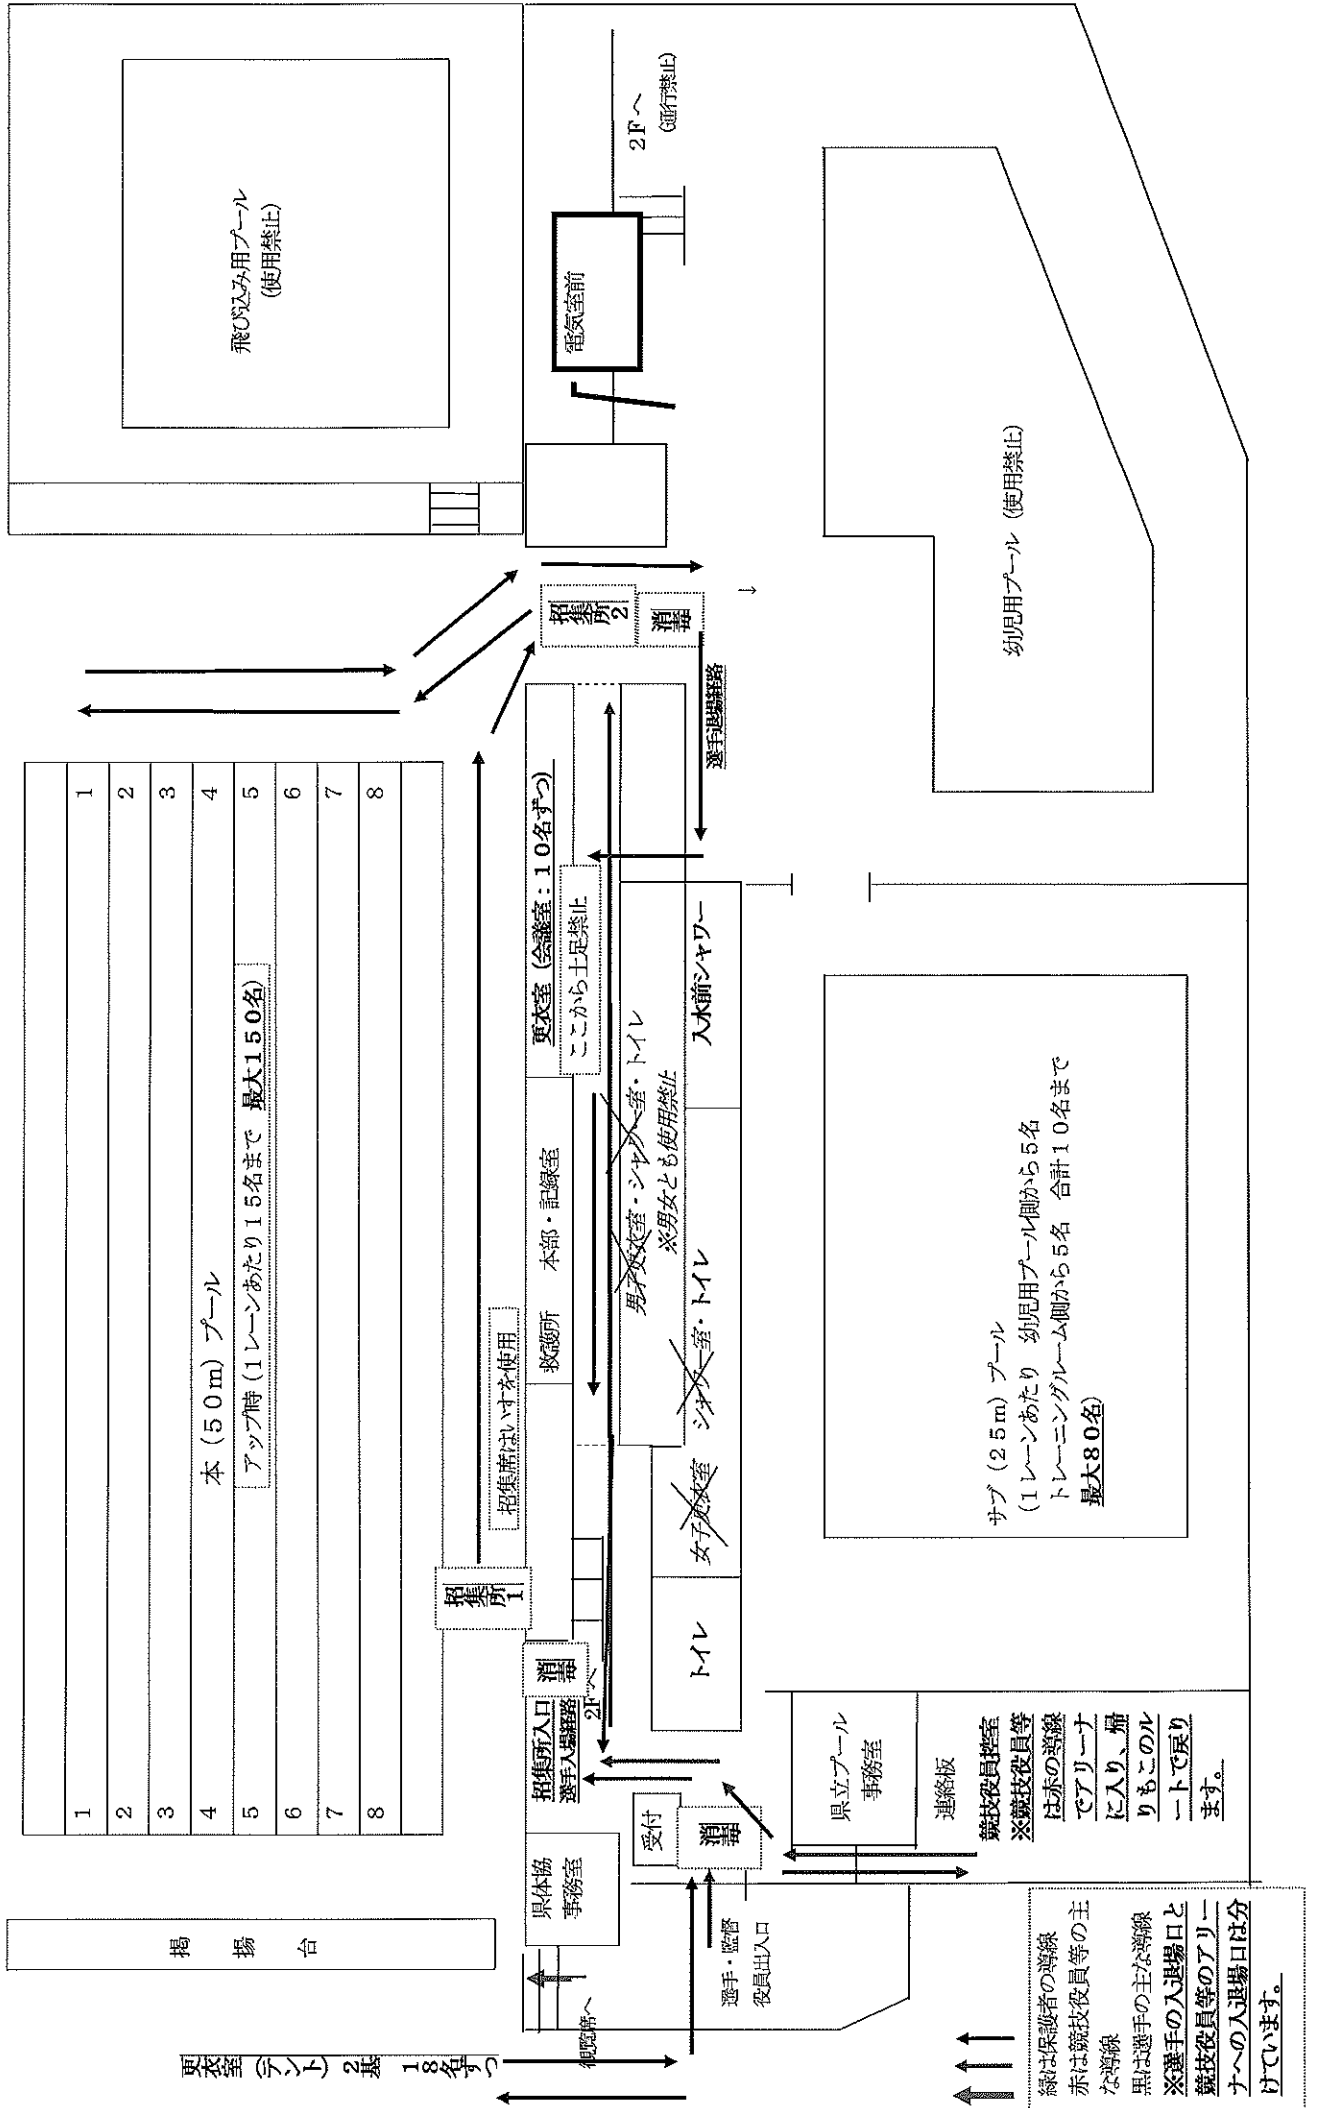

47 都道府県通信水泳競技大会 島根大会 会場図1 (島根県立プール)

8月23日(日)
高校・学童の部

1F

緑は保設者の導線
赤は競技役員等の主
な導線
黒は選手の主な導線
※選手の入退場口と
競技役員等のアリー
ナへの入退場口は分
けています。

メインプール (50mプール)

*選手の控え場所について50m観覧席以外は指定しています。当日は表示をもとに他チームと譲り合いながら必ず密集、密接が生じないように、場所を確保してください。密集や密接が生じている場合は場内指令員が安全のために注意しますので、指示に従ってください。なお、午前は女子、午後は男子のレースとしてしています。可能なチームは控え場所に女子と男子と一緒にならないよう集合の時間に差を設ける工夫をお願いします。

1F

47都道府県通信水泳競技大会島根大会
参加チーム控え場所 大学・高校・学童の部 8月23日(日)

50Mプールスタンド裏
コンコース(手前)

	女子	男子	計
松江北	2	2	4
松江西	0	1	1
松江高専	2	3	5
大社	1	1	2
出雲	1	1	2
隠岐	2	1	3

8 9 17

50Mプールスタンド裏
コンコース(中央)

	女子	男子	計
松江南	1	4	5
松江商業	1	1	2
松徳学院	0	1	1
石見智翠館	2	0	2
浜田	1	6	7
大東	0	1	1

5 13 18

50Mプールスタンド裏
コンコース(奥側)

	女子	男子	計
松江東	0	2	2
松江工業	0	2	2
出雲西	2	2	4
平田	5	0	5
江津	1	0	1
島根大学	0	1	1

8 7 15

25Mプールスタンド
(スタート側)

	女子	男子	計
浜田SS	1	7	8
アクアみすみ	4	1	5
島根SS鹿島	2	0	2

7 8 15

25Mプールスタンド
(ターン側)