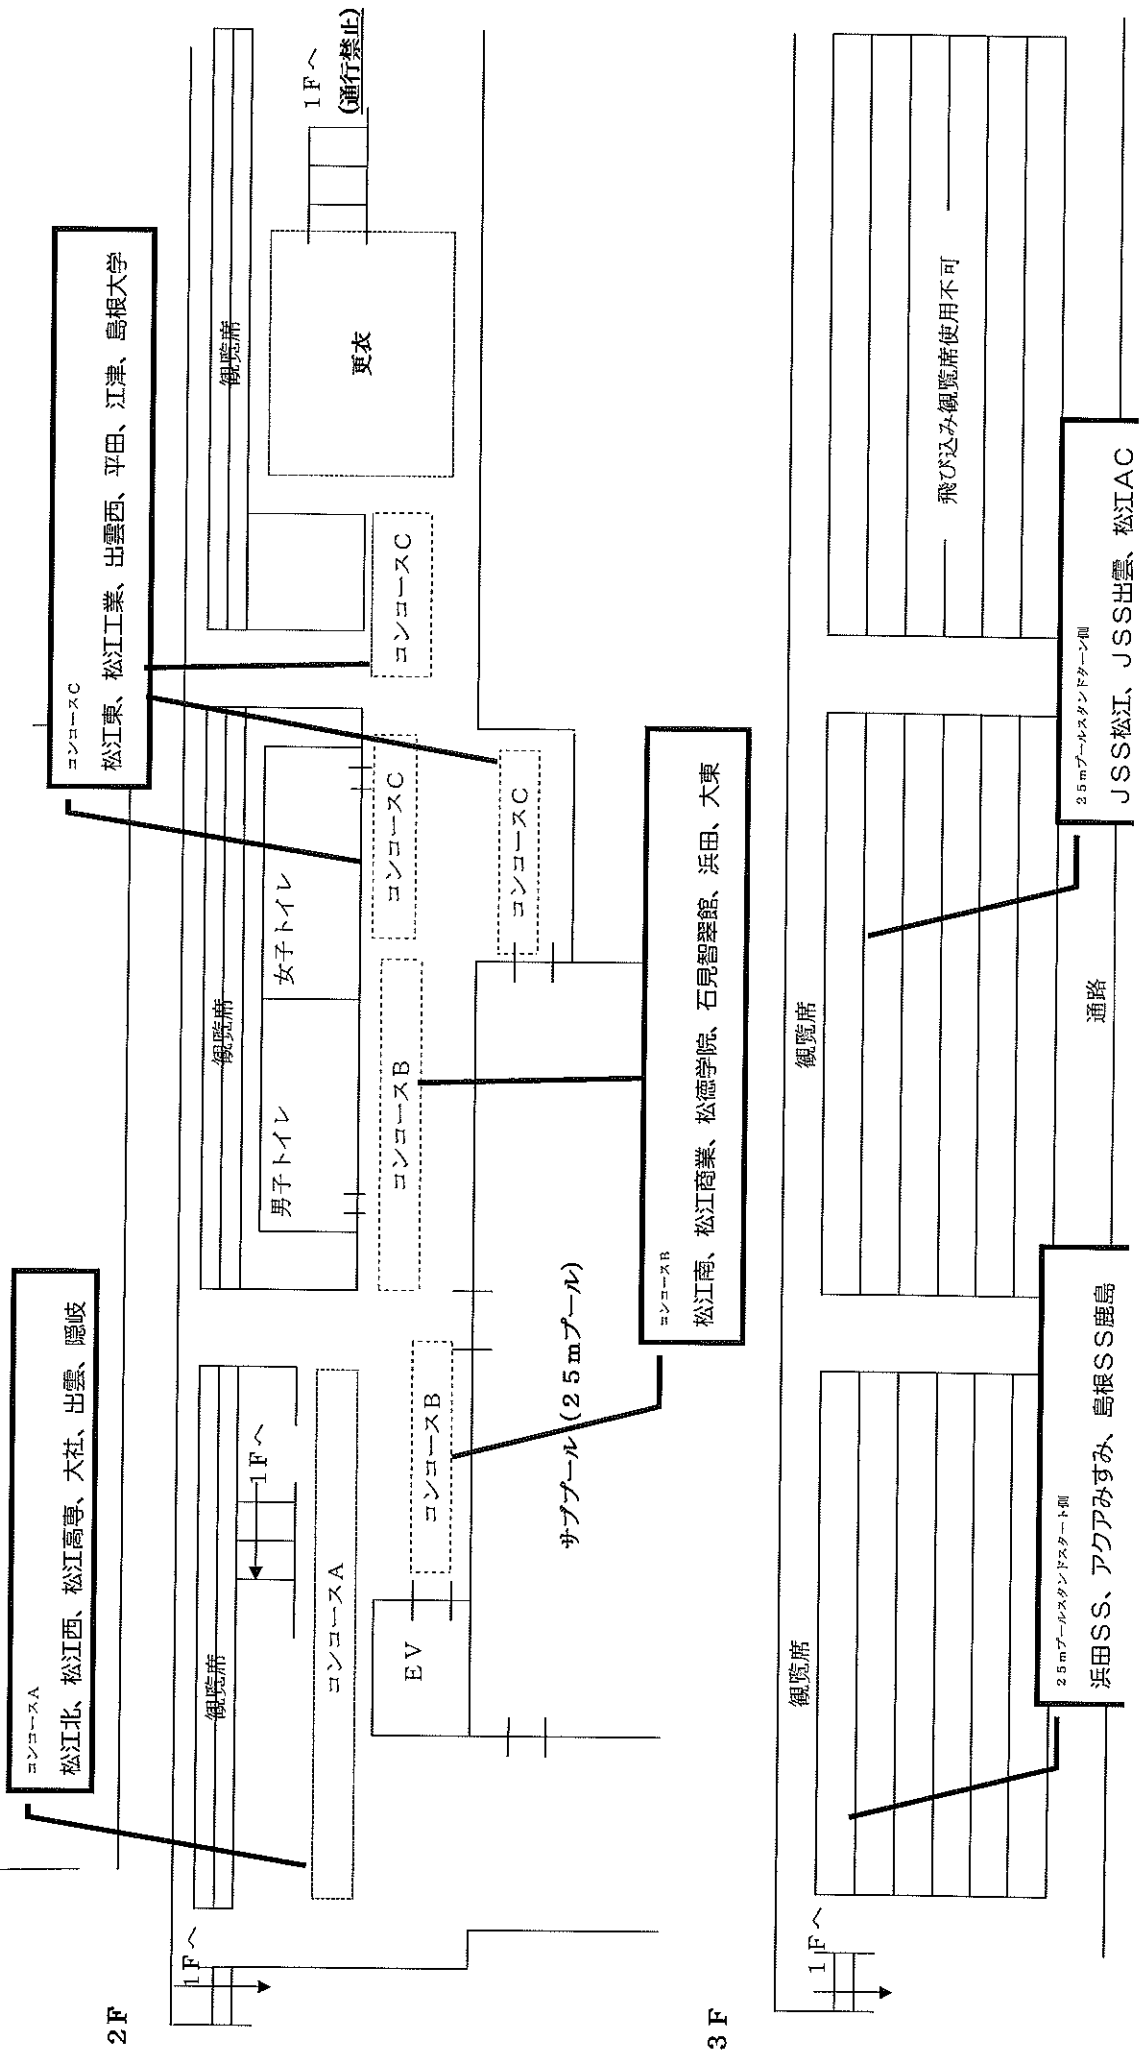

47 都道府県通信水泳競技大会 島根大会 会場図1 (島根県立プール)

8月23日(日)
高校・学童の部

1F

緑は保設者の導線
赤は競技役員等の主
な導線
黒は選手の主な導線
※選手の入退場口と
競技役員等のアリー
ナへの入退場口は分
けています。

メインプール (50mプール)

*選手の控え場所について50m観覧席以外は指定しています。当日は表示をもとに他チームと譲り合いながら必ず密集、密接が生じないように、場所を確保してください。密集や密接が生じている場合は場内指令員が安全のために注意しますので、指示に従ってください。なお、午前は女子、午後は男子のレースとしてしています。可能なチームは控え場所に女子と男子と一緒にならないよう集合の時間に差を設ける工夫をお願いします。

1F

47都道府県通信水泳競技大会島根大会
参加チーム控え場所 大学・高校・学童の部 8月23日(日)

50Mプールスタンド裏
コンコース(手前)

	女子	男子	計
松江北	2	2	4
松江西	0	1	1
松江高専	2	3	5
大社	1	1	2
出雲	1	1	2
隠岐	2	1	3

8 9 17

50Mプールスタンド裏
コンコース(中央)

	女子	男子	計
松江南	1	4	5
松江商業	1	1	2
松徳学院	0	1	1
石見智翠館	2	0	2
浜田	1	6	7
大東	0	1	1

5 13 18

50Mプールスタンド裏
コンコース(奥側)

	女子	男子	計
松江東	0	2	2
松江工業	0	2	2
出雲西	2	2	4
平田	5	0	5
江津	1	0	1
島根大学	0	1	1

8 7 15

25Mプールスタンド
(スタート側)

	女子	男子	計
浜田SS	1	7	8
アクアみすみ	4	1	5
島根SS鹿島	2	0	2

7 8 15

25Mプールスタンド
(ターン側)

25Mプールサイド
(ターン側)

	女子	男子	計
B&G宍道	2	4	6
はすみSS	1	2	3

3 6 9

午前中 女子 49
 午後 男子 57