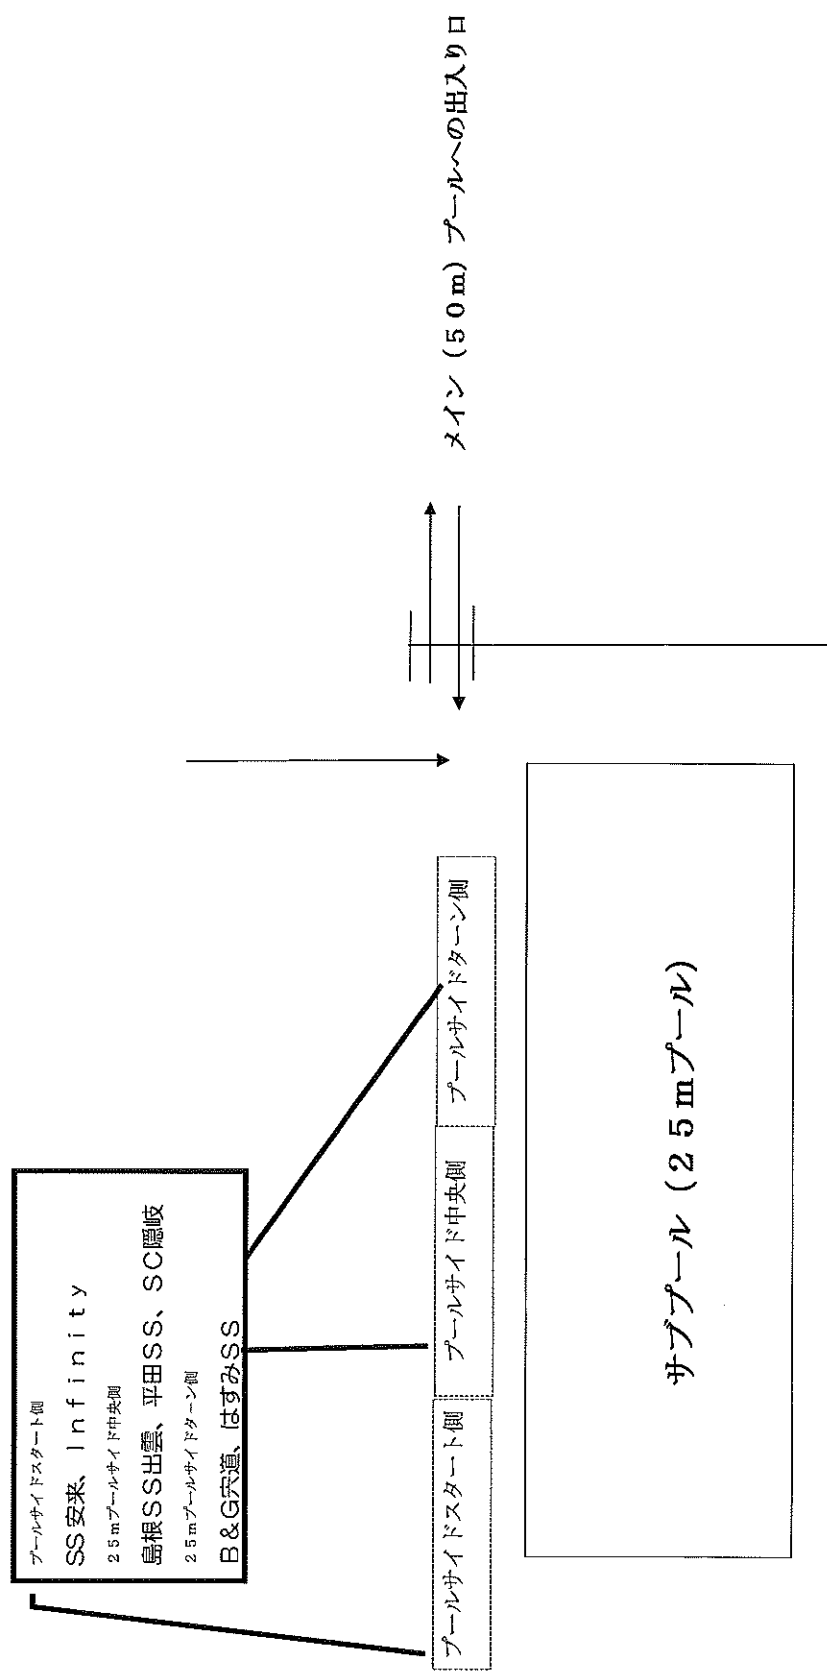

47 都道府県通信水泳競技大会 島根大会 会場図1 (島根県立プール)

8月23日(日)
高校・学童の部

1F

緑は保設者の導線
赤は競技役員等の主
な導線
黒は選手の主な導線
※選手の入退場口と
競技役員等のアリー
ナへの入退場口は分
けています。

メインプール (50mプール)

*選手の控え場所について50m観覧席以外は指定しています。当日は表示をもとに他チームと譲り合いながら必ず密集、密接が生じないように、場所を確保してください。密集や密接が生じている場合は場内指令員が安全のために注意しますので、指示に従ってください。なお、午前は女子、午後は男子のレースとしてしています。可能なチームは控え場所に女子と男子と一緒にならないよう集合の時間に差を設ける工夫をお願いします。

1F

47都道府県通信水泳競技大会島根大会
参加チーム控え場所 大学・高校・学童の部 8月23日(日)

50Mプールスタンド裏
コンコース(手前)

	女子	男子	計
松江北	2	2	4
松江西	0	1	1
松江高専	2	3	5
大社	1	1	2
出雲	1	1	2
隠岐	2	1	3

8 9 17

50Mプールスタンド裏
コンコース(中央)

	女子	男子	計
松江南	1	4	5
松江商業	1	1	2
松徳学院	0	1	1
石見智翠館	2	0	2
浜田	1	6	7
大東	0	1	1